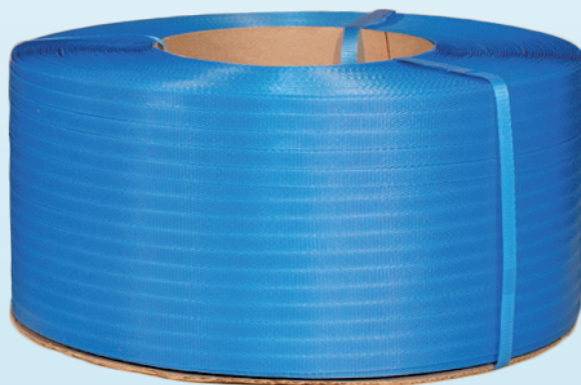

PP STRAPPING BAND

タフバンド

- 「タフバンド」は、日本市場向けに開発された海外直輸入の弊社オリジナルのPPバンドです。
- 自動梱包機適正に優れ、あらゆるメーカーの梱包機に使用出来ます。
- 強靱で吸水性がなく、商品を安全に梱包することが出来ます。
- 環境に配慮した1.5mm極薄紙管を採用しております。
- 標準タイプの(M)、エコタイプの(ES)、手巻きシール金具用の(MS)、手巻きストッパー用の(S)がございます。

カラー一覧

規 格					
品 番	幅 (mm)	長さ (M)	入 数	色、その他	
ES-15	15	2500	2	青・黄・白・透明	
M-15.5	15.5	2500	2	青・黄・白・透明・緑・赤	
M-12	12	3000	2	青・黄・白・透明	
S-15.5	15.5	1000	5	青・黄、樹脂ストッパー用	
MS-15.5	15.5	1000	5	青・黄、シール金具用	

※大型アーチの自動梱包機は事前にテスト運用の上ご使用下さい。